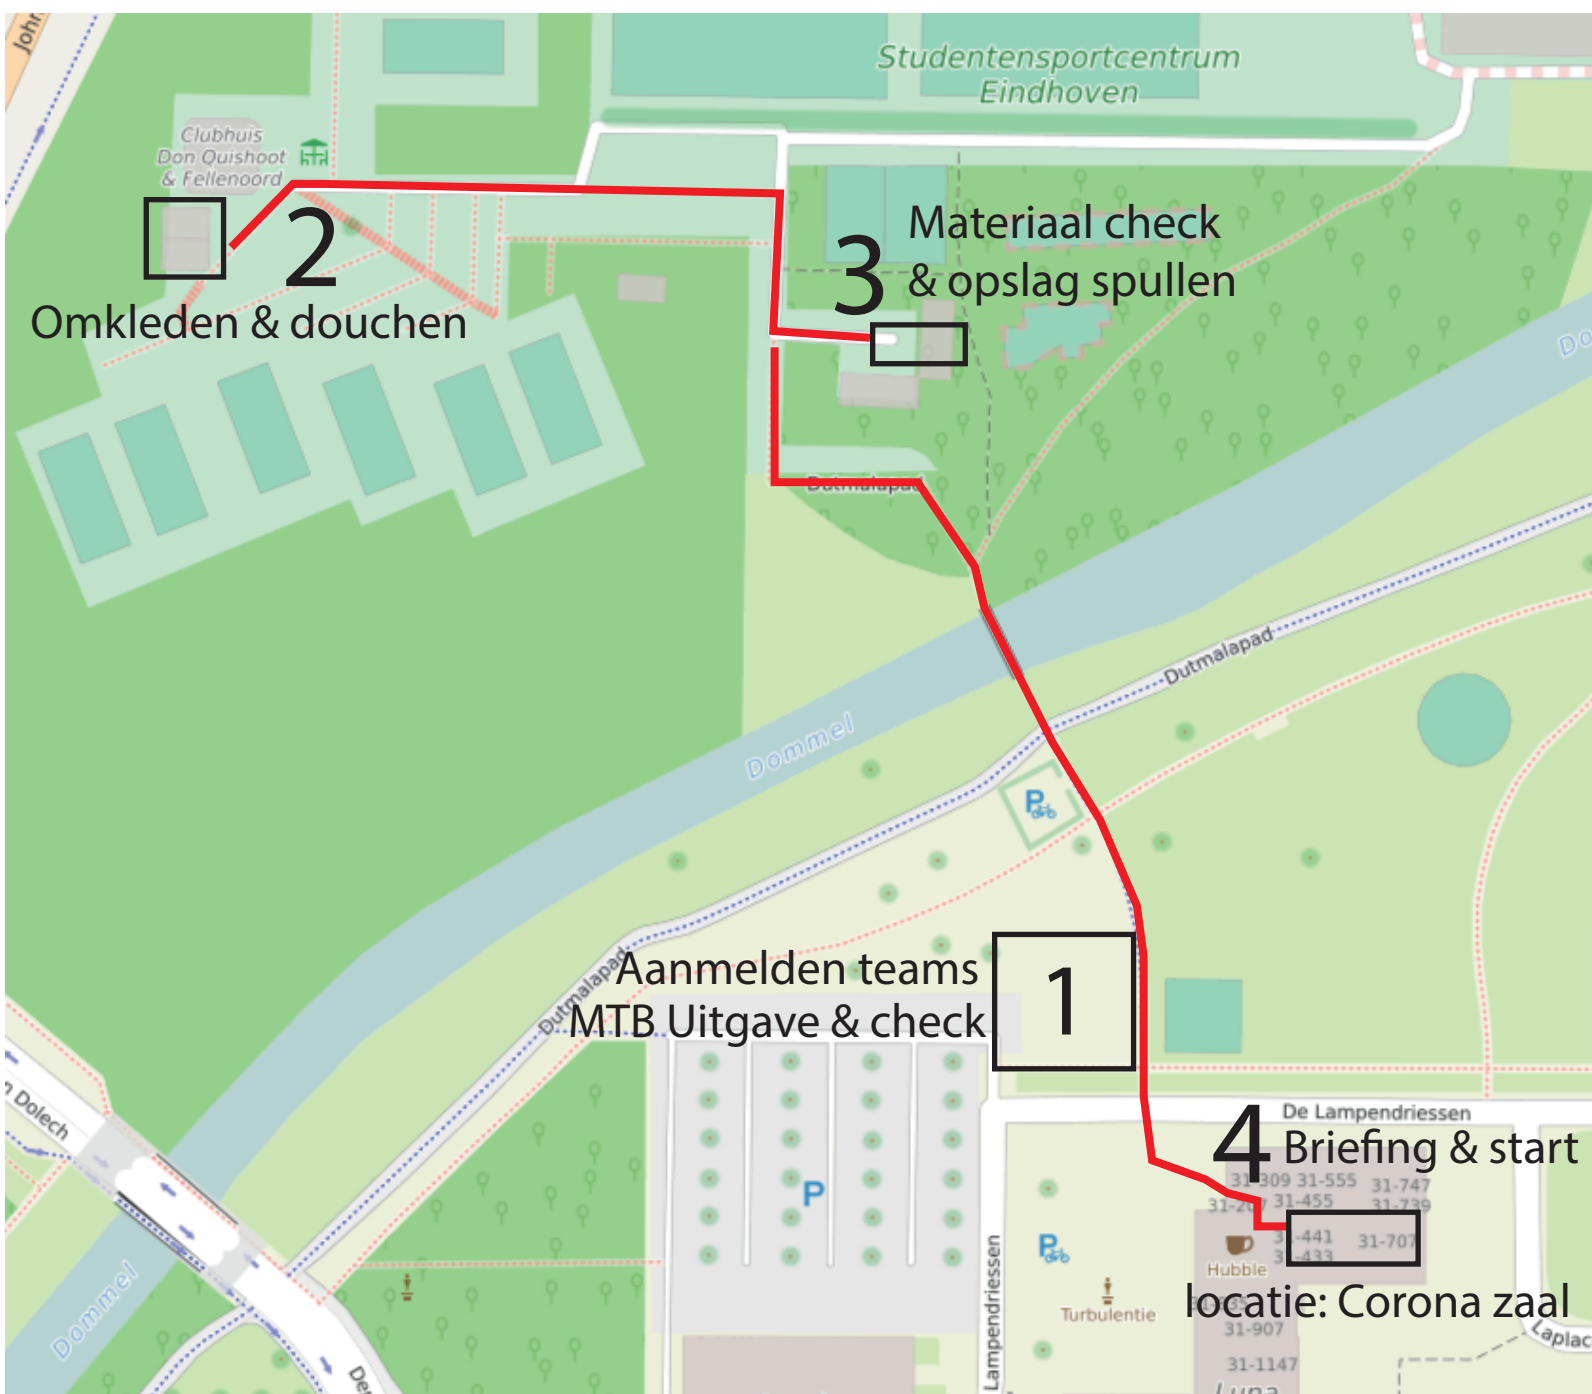

BoTS 2023 Aanmelding

'n Rab
Eindje

BotSen^{'23}

Plattegrond / Route

2
Omkleden & douchen

3
Materiaal check
& opslag spullen

1
Aanmelden teams
MTB. Uitgave & check

4
Briefing & start

locatie: Corona zaal